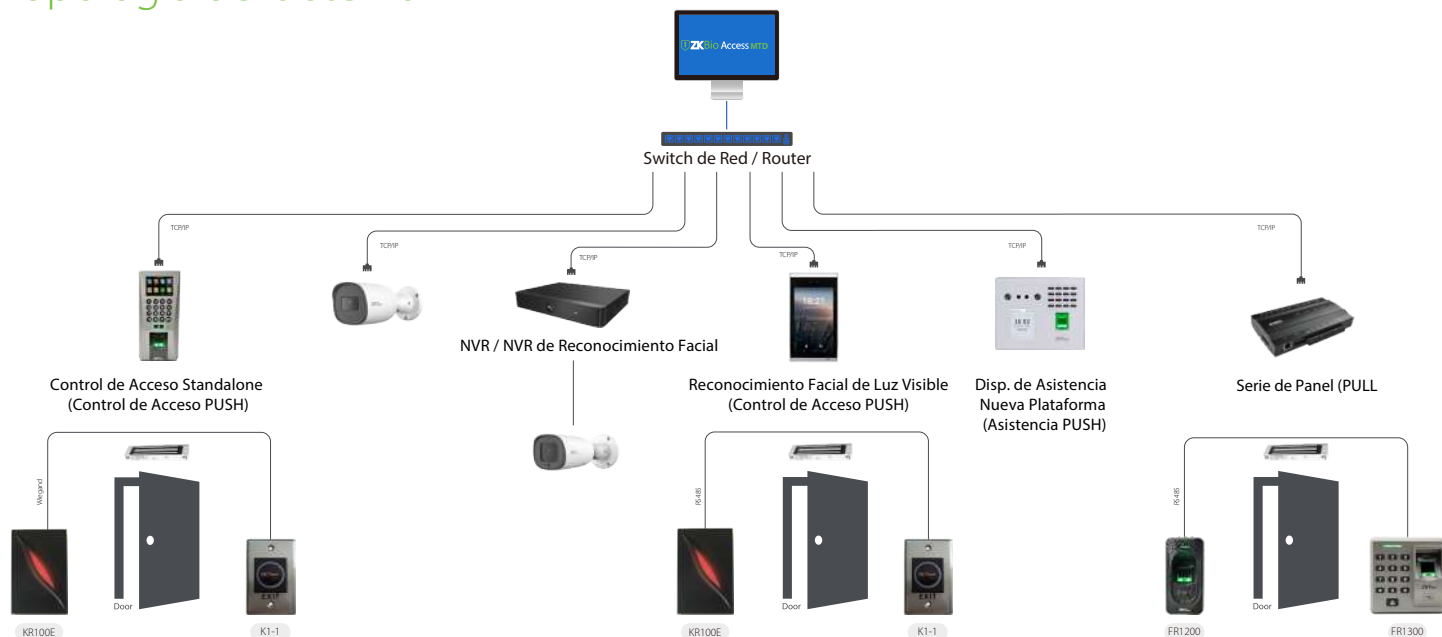

Topología del sistema

Comparación de Software

Software Concepto	ZKBioSecurity	ZKBio Access MTD	ZKAccess 3.5
Objetivo Mercado	Proyectos (Integración de Sistema)	PyME (Canal de Distribución)	Software Libre (Canal de Distribución)
Arquitectura	Cliente / Servidor	* Cliente / Servidor	Servidor
Protocolo	Push SDK	* Push SDK & Pull SDK	Standalone SDK & Pull SDK
Dispositivo de Control de Acceso	- Panel de Control de Acceso (Serie InBioPro) - Disp. Standalone Green Label (ProCapture-T / ProBio / ProFAC / etc.) - Serie de Disp. de Reconocimiento Facial de Luz Visible	- Paneles de Control de Acceso (Serie C3 / InBio) - Disp. de Cont. de AccStandalone con Firmware Push (F18-S/ F19-S/ F21 Lite/ MB800/ etc.) - * Disp. de Reconocimiento Facial de Luz Visible	- Paneles de Control de Acceso (Serie C3 / InBio) - Disp. de Control de Acceso Standalone con Firmware Pull y Standalone (SC700/ MA500/ iClock Series/ etc.)
Dispositivos de Asistencia	- Disp. de Asistencia Serie Green Label (G1/ G2/ G3/ G4) - Disp. de Reconocimiento Facial	- * Disp. de Asistencia con Plataforma PUSH (IN01-A/ U160-C/ iClock580/ uFace102/ etc.) - * Disp. de Reconocimiento Facial	N/ A
VMS (Sistema de Gestión de Video)	Soportado	* Soportado	N/ A
Multiple Login de Usuarios	Soportado	* Soportado	N/ A
Base de Datos	PostgreSQL (Por defecto) MS SQL Server & Oracle (Opcional)	PostgreSQL (Por defecto) MS SQL Server & Oracle (Opcional)	Microsoft Office Access (Por defecto) MS SQL Server 2005 or Above (Opcional)
Licenciamiento	Soportado	Soportado (Licencia Standard Gratuita desde el Sitio Web)	Soportado (Clave Gratuita desde el Sitio Web)
Política de Servicio	1 año de Garantía	* 1 año de Garantía	Sin Mantenimiento
Derechos de Licencia	Contáctenos para precios	Contáctenos para precios	Gratuito

* Características Especiales de ZKBio Access IVS

www.zkteco.com

www.zkteco.mx