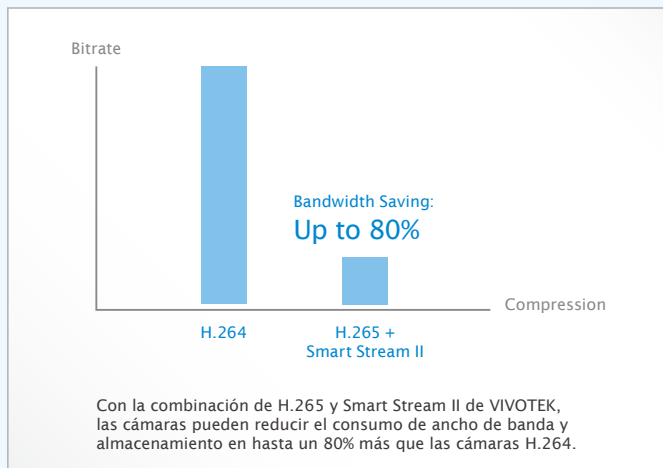

IB9381-HT/EHT

Cámara de Red Tipo Bala

5MP · H.265 · Smart Stream II · 1080p 60 fps · WDR Pro · SNV · IP66 · IK10 · Condiciones Climáticas Extremas · P-iris · 30M IR

Las IB9381-HT e IB9381-EHT de VIVOTEK son dos nuevas cámaras de red tipo bala exterior profesionales con alta eficiencia H.265, las cuales ofrecen 30 fps @ 5-Megapíxeles o 60 fps @ 1080p con excelente calidad de imagen. Mediante el uso de la tecnología H.265, estas cámaras son capaces de ofrecer velocidades de compresión más altas y más eficientes que los sistemas anteriores H.264. Adicionalmente, la sofisticada tecnología Smart Stream II de VIVOTEK permite a las cámaras optimizar la calidad en las regiones deseadas y por tanto, maximizar la eficiencia del uso del ancho de banda. Combinando H.265 y Smart Stream II, la IB9381-HT y la IB9381-EHT pueden reducir el consumo de ancho de banda y almacenamiento hasta 80% * mientras mantiene la excepcional calidad de imagen de 5-Megapíxeles.

* Dependiendo de los escenarios

Características

- Tecnología de Compresión H.265
- Sensor CMOS Progresivo 1/1.8"
- 30 fps @ 2560x1920
- 60 fps @ 1920x1080
- Smart Stream II para Optimizar la Eficiencia de Ancho de Banda
- Iluminadores IR incorporados, efectivos hasta 30 Metros
- Enfoque Remoto para Fáciles Ajustes de Enfoque
- WDR Pro para una visibilidad sin igual en entornos de alto contraste
- Cubierta Metálica a prueba de vandalismo clasificación IK10 y resistente a la intemperie clasificación IP66
- Soporta Condiciones Climáticas Extremas con PoE
- SNV (Visibilidad Nocturna Suprema) para condiciones de baja iluminación
- Rotación de Video para Vista Corredor
- Lente de P-iris
- DIS (Estabilización Digital de Imagen)