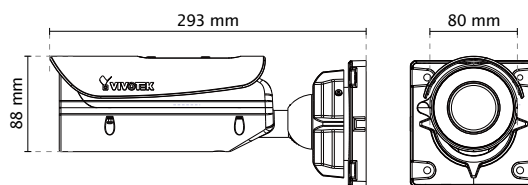

Dimensiones

Accesorios Compatibles

Kits de Montaje