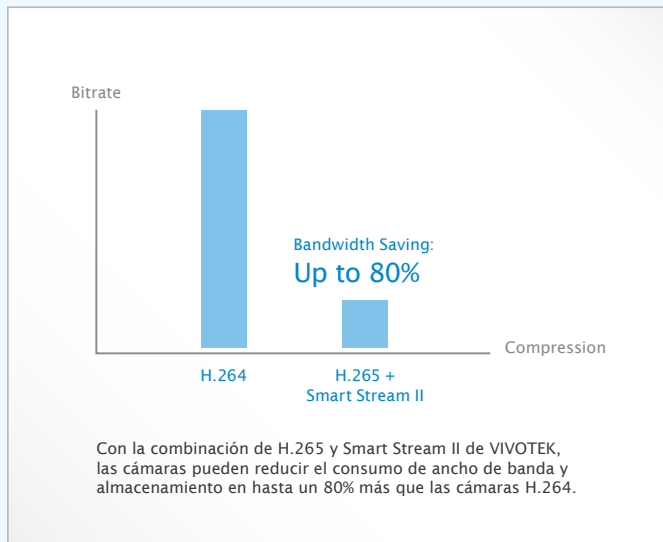

## FD9381-HTV/EHTV

Cámara Domo Fija para Red

5MP · H.265 · Smart Stream II · 1080p 60 fps · WDR Pro · SNV · IP66 · IK10 · Condiciones Climáticas Extremas · P-iris · 30M IR

Las FD9381-HTV y FD9381-EHTV son dos nuevas referencias profesionales de cámaras de red tipo domo exterior con alta eficiencia H.265, ofreciendo 30 fps @ 5-Megapíxeles o 60 fps @ 1080p con excelente calidad de imagen. Mediante la tecnología H.265, estas cámaras son capaces de ofrecer más altas y más eficientes tasas de compresión de imagen que los anteriores sistemas H.264. Además, la sofisticada tecnología Smart Stream II permite a las cámaras optimizar la calidad en las regiones deseadas y por tanto, maximizar eficientemente el uso del ancho de banda. Combinando H.265 y Smart Stream II. El FD9381-HTV y FD9381-EHTV pueden reducir el consumo de ancho de banda y almacenamiento en hasta un 80%\* conservando una excepcional calidad de imagen de 5-Megapíxeles.

### Características

- Tecnología de Compresión H.265
- Sensor CMOS Progresivo 1/1.8"
- 30 fps @ 2560x1920, 60 fps @ 1920x1080
- Smart Stream II para Optimizar la Eficiencia de Ancho de Banda
- WDR Pro para una visibilidad sin igual en entornos de alto contraste
- Iluminadores IR incorporados, efectivos hasta 30 Metros
- Enfoque Remoto para Fáciles Ajustes de Enfoque
- Cubierta a prueba de vandalismo clasificación IK10 y resistente a la intemperie clasificación IP66
- Soporta Condiciones Climáticas Extremas con PoE
- SNV (Visibilidad Nocturna Suprema) para condiciones de baja iluminación
- Lente de P-iris
- Rotación de Video para Vista Corredor
- DIS (Estabilización Digital de Imagen)