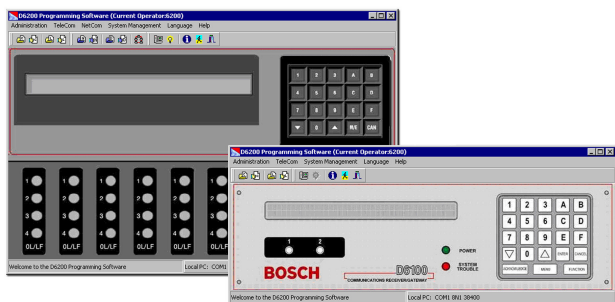

# CD-ROM Conettix D6200CD

www.boschsecurity.es

CD-ROM que contiene:

- El software de administración y programación Conettix D6200, una aplicación de programación diseñada para trabajar a través de una red o conexión en serie.
- Software simulador de automatización D6202.
- Software operativo del receptor/pasarela de comunicaciones Conettix D6100i y del receptor/pasarela de comunicaciones Conettix D6600.
- Software de demostración del sistema IP Conettix D6600 que puede utilizarse con hasta 10 cuentas.

En el CD también se incluye información importante para el hardware y software en relación con el receptor/pasarela de comunicaciones Conettix D6100i y el receptor/pasarela de comunicaciones Conettix D6600.