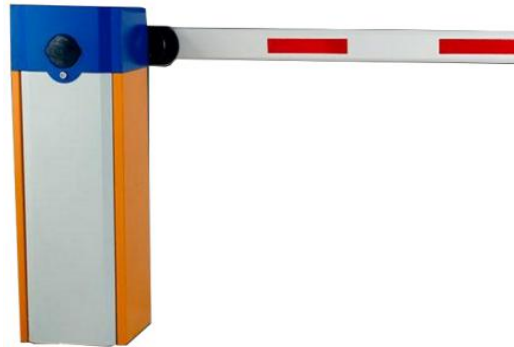

ESPECIFICACIONES TÉCNICAS

MODELO	WJDZ101L34
BARRERA IZQUIERDA DE ACCESO VEHICULAR	
APERTURAS DIARIAS	10,000
VELOCIDAD	3 SEGUNDOS
LONGITUD DE BRAZO	4.5 METROS
VOLTAJE	110V AC
TEMPERATURA DE FUNCIONAMIENTO	-20°C A 75°C
DISTANCIA DE TRANSMISOR	30 METROS
SISTEMA DE PROTECCIÓN DE IMPACTOS	REVERSA AUTOMATICA
CONEXION ADICIONALES (NO INCLUYE COMPONENTES)	BOTONES DE APERTURA, CIERRE, PARO DE EMERGENCIA, FOTOCELDAS, SENSOR DE MASA VEHICULAR, SEMAFOROS.
DIMENSIONES	
RANGO EN CENTIMETROS	
ANCHO	32.8 CM
LARGO	28.3 CM
ALTO	98 CM
ACCESORIOS	
CANTIDAD	
CONTROL REMOTO	2
LLAVE DE EMBRAGUE	1
LLAVE PARA CUBIERTA DE BARRERA	2
TORNILLOS Y PERNOS DE EXPANSIÓN	4
ANCLAS PARA SOSTENER BARRERA	2
RESORTE DE EQUILIBRIO	1