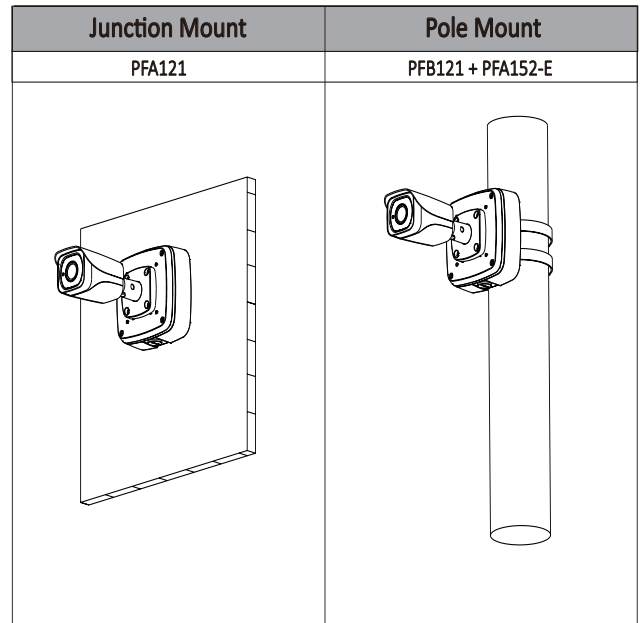

Construction

Casing	Metal
Dimensions	180mm×70mm×70mm (7.09"×2.76"×2.76")
Net Weight	0.48kg (1.06lb)
Gross Weight	0.51 kg (1.12lb)

Ordering Information

Type	Part Number	Description	
8MP camera	DH-IPC-HFW1831EP-0280B	8MP IR Mini Bullet Network Camera, WDR, PAL	
	DH-IPC-HFW1831EN-0280B	8MP IR Mini Bullet Network Camera, WDR,NTSC	
	IPC-HFW1831EP-0280B	8MP IR Mini Bullet Network Camera, WDR, PAL	
	IPC-HFW1831EN-0280B	8MP IR Mini Bullet Network Camera, WDR,NTSC	
	DH-IPC-HFW1831EP-0400B	8MP IR Mini Bullet Network Camera, WDR, PAL	
	DH-IPC-HFW1831EN-0400B	8MP IR Mini Bullet Network Camera, WDR,NTSC	
	IPC-HFW1831EP-0400B	8MP IR Mini Bullet Network Camera, WDR,PAL	
	IPC-HFW1831EN-0400B	8MP IR Mini Bullet Network Camera, WDR,NTSC	
	DH-IPC-HFW1831EP-0600B	8MP IR Mini Bullet Network Camera, WDR, PAL	
	DH-IPC-HFW1831EN-0600B	8MP IR Mini Bullet Network Camera, WDR,NTSC	
	IPC-HFW1831EP-0600B	8MP IR Mini Bullet Network Camera, WDR,PAL	
	IPC-HFW1831EN-0600B	8MP IR Mini Bullet Network Camera, WDR,NTSC	
	Accessories (optional)	PFA121	Junction box
		PFA152-E	Pole Mount

Accessories

Optional:

PFA121  
Junction box

PFA152-E  
Pole Mount

Dimensions (mm/inch)